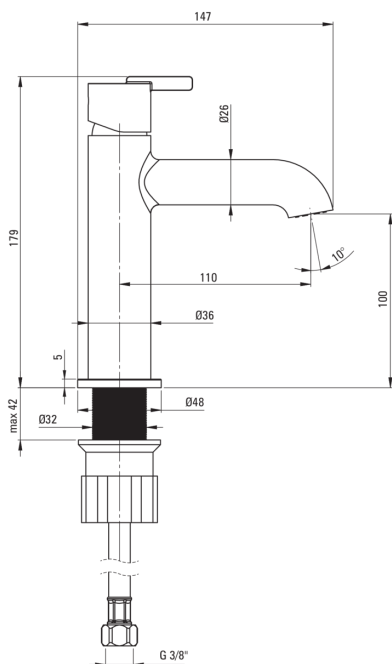

SILIA

Baterie pentru chiuvetă

Codul produsului: BQS_R20M

Culoarea: aur periat

Baterie

Finisaj	aur periat
Tipul bateriei	un mâner, baterie
Metoda de instalare	de sine stătător
Clasa de debit [l/min]	Z - 4-9 l/min
Grupa acustică [db]	I (x ≤ 20)

Baterie cartuș

Dimensiunea cartușului ceramic	25 mm
--------------------------------	-------

Pipe

Tipul pipei	fix
Raza de acțiune a pipei bateriei [mm]	110
Material	alamă

Aeratoare

Tipul aeratorului	pivotant, plat
Dimensiunea aeratorului	M18

Furtunuri de racordare

Lungimea [mm]	450
Filet de instalare	3/8"
Filet de conexiune	M10

Caracteristici:

- Manșonul de instalare ușurează instalarea bateriei.
- Aeratorul mobil permite direcționarea jetului de apă.
- Doar cele mai bune materiale, a căror calitate a fost certificată prin teste de laborator
- Baterie este dotată cu aerator.
- Corpul bateriei este fabricat din alamă de cea mai bună calitate.
- Furtunuri de racordare de 45 cm incluse
- Clasa de debit Z (4-9 l/min) permite reducerea consumului de apă.
- Agent de curățare special, sigur pentru suprafețele curățate